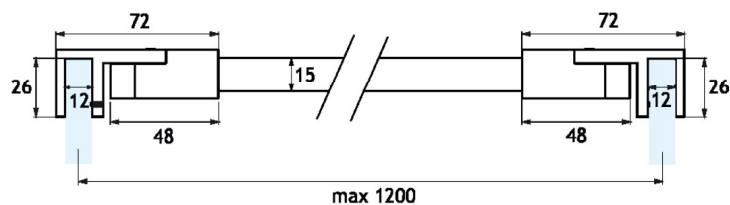

BQ15VV

Barra fermavetro snodata a sezione quadra vetro/vetro serie Tiny 15
Consente di ottenere un posizionamento a qualsiasi angolo
Terminali realizzati in lega AC41A ad alta resistenza
Asta realizzata in acciaio inox Aisi 304
Lunghezza asta standard 1200 mm (accorciabile mediante taglio)

Articulated glass to glass square shower rod Tiny 15 series
Allows any angle positioning
Bar ends: high resistance AC41A alloy manufacturing
Bar: Aisi 304 stainless steel manufacturing
Rod length: 1200 mm (can be shortened by cutting)