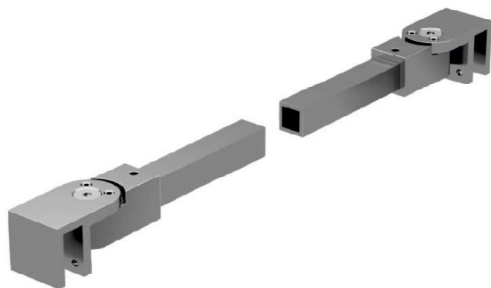

BQ15VV

Barra fermavetro snodata a sezione quadra vetro/vetro serie Tiny 15
Consente di ottenere un posizionamento a qualsiasi angolo
Terminali realizzati in lega AC41A ad alta resistenza
Asta realizzata in acciaio inox Aisi 304
Lunghezza asta standard 1200 mm (accorciabile mediante taglio)

Articulated glass to glass square shower rod Tiny 15 series
Allows any angle positioning
Bar ends: high resistance AC41A alloy manufacturing
Bar: Aisi 304 stainless steel manufacturing
Rod length: 1200 mm (can be shortened by cutting)